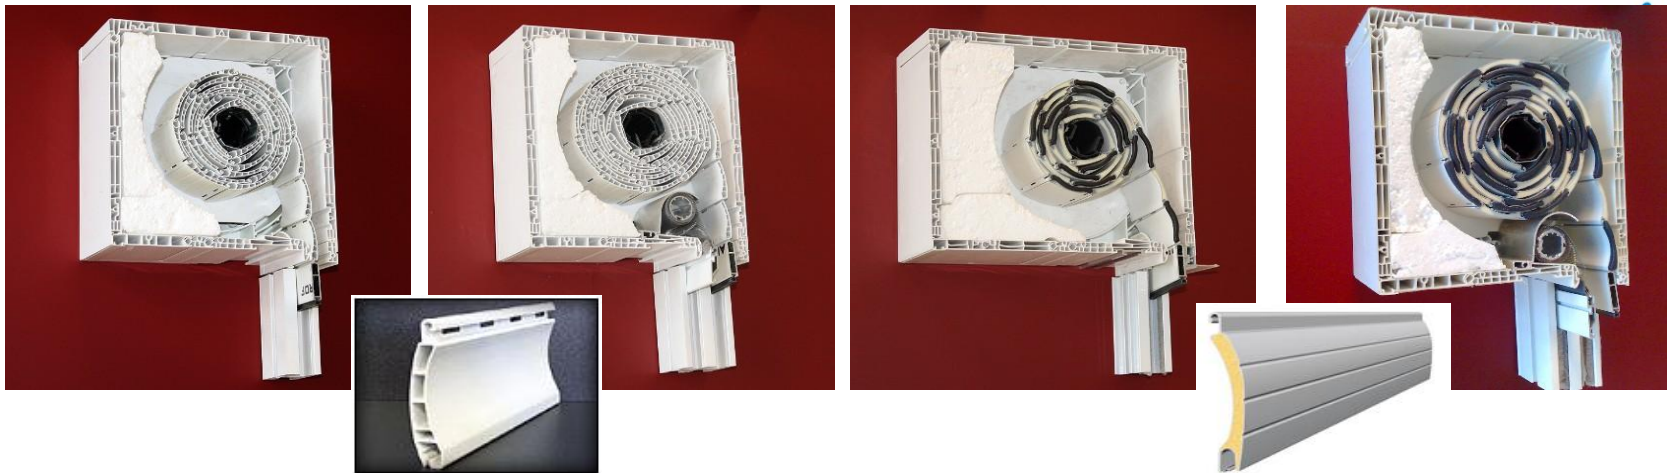

ABLAK
KFT.
TERM

Termékjellemzők: új nyílászáró beépítésekor vagy csere esetén szerelhető fel, mert csak az ablakkerettel együtt építhető be nem takar bele az ablakba, mert a redőnytök az ablak felett helyezkedik el tokméret: 210x 210 mm, 255 x 210 mm vagy 255 x 250 mm műanyag tok polisztirolhab szigeteléssel acél tengely, műanyag tárcsa szett fémbetétes csapágyazással műanyag vagy alumínium kefézett lefutó láb, műanyag lábbevezetők műanyag redőnyléc, alumínium záróléccel, feltolás gátlóval (féder), rejtett elforgatható ütközőkkel zsinóros vagy gurtis mozgítás külső műanyag elfordítható gurti behúzó automata

Termékjellemzők: új nyílászáró beépítésekor vagy csere esetén szerelhetjük fel, mert csak az ablakkerettel együtt építhető be nem takar bele az ablakba, mert a redőnytök az ablak felett helyezkedik el tokméret: 210 x 210 mm, 255 x 210 mm vagy 255 x 250 mm műanyag tok polisztirolhab szigeteléssel acél tengely, műanyag tárcsa szett fémbetétes csapágyazással műanyag vagy alumínium kefézett lefutó láb, műanyag lábbevezetők alumínium redőnyléc hőszigetelő habbal töltve, alumínium záróléccel, feltolás gátlóval (féder), rejtett elforgatható ütközőkkel zsinóros, gurtis vagy motoros mozgítás külső műanyag elfordítható gurti behúzó automata üvegszálás szúnyogháló a tokba integrálva, alumínium hálóakasztóval